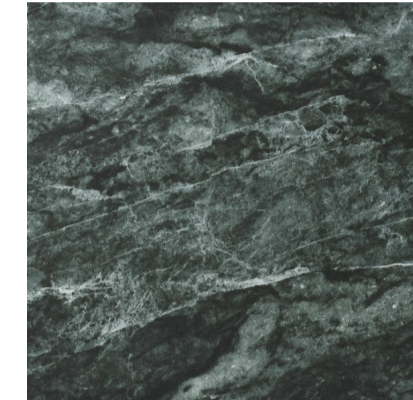

Couleurs plateaux en céramique

Effet marbre... Un grand classique des terrasses parisiennes et du monde entier. En céramique blanche, noire ou verte aux veines naturelles, toujours sertie de laiton, inox ou cuivre, la gamme Haussmann est chic, authentique et intemporelle.

Blanc

Noir

Vert pastel

Vert intense

Onyx