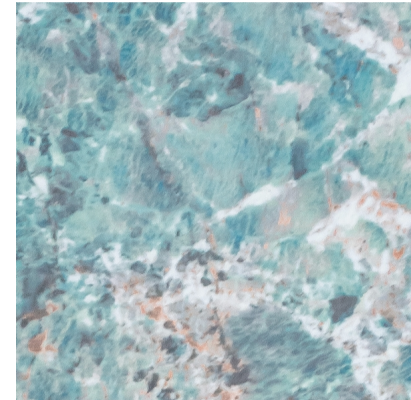

Couleurs plateaux en céramique

Effet marbre... Un grand classique des terrasses parisiennes et du monde entier. En céramique blanche, noire ou verte aux veines naturelles, toujours sertie de laiton, inox ou cuivre, la gamme Haussmann est chic, authentique et intemporelle.

Blanc

Noir

Vert pastel

Vert intense

Onyx